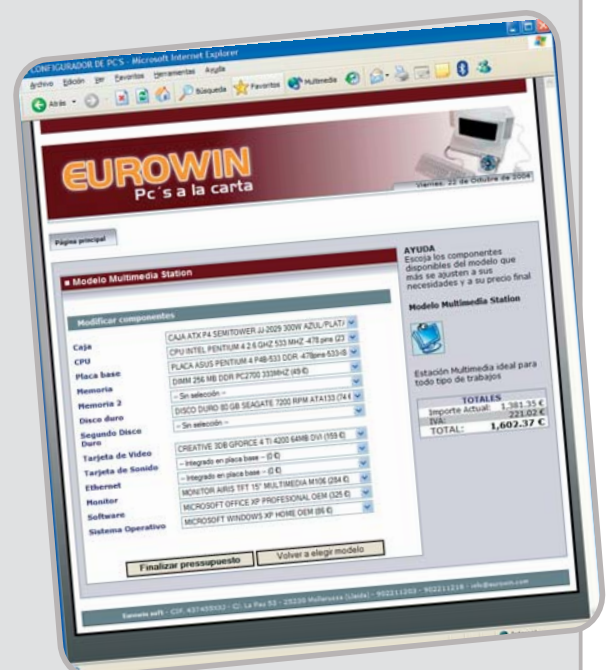

## ADMINISTRACIÓN FÁCIL E INTUITIVA

Gracias a su conectividad a la gestión **EUROWIN**, el administrador define la selección de componentes, así como las diferentes referencias de artículos que de ellos deriven. Dicha selección y su correspondiente gestión se generan vía Web.